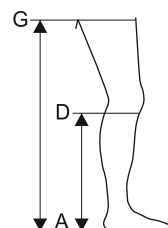

TABELLA MISURE

LARGHEZZA : circonferenza della caviglia - polpaccio - coscia

SMALL	MEDIUM	LARGE
 cm. 45 - 55	 cm. 50 - 60	 cm. 55 - 65
 cm. 28 - 34	 cm. 34 - 40	 cm. 40 - 46
 cm. 19 - 22	 cm. 22 - 25	 cm. 25 - 28

LUNGHEZZE

CORTO	AD meno di 39 cm. AG meno di 75 cm.
MEDIO	AD da 39 cm. a 44 cm. AG da cm. 75 a cm. 85
LUNGO	AD oltre 44 cm. AG oltre 85 cm.

SCHEDA DETTAGLIATA DEI PRODOTTI E TAGLIE

LINEA MICROFIBRA 1 [^] CLASSE									
	SMALL			MEDIUM			LARGE		
COLLANT	SABBIA	TERRA	NERO	SABBIA	TERRA	NERO	SABBIA	TERRA	NERO
CORTO									
MEDIO									
LUNGO									
AUTOREGGENTE									
CORTO									
MEDIO									
LUNGO									
GAMBALETTO									
CORTO									
MEDIO									
LUNGO									
COLL. GESTANTE									
CORTO									
MEDIO									
LUNGO									

E' disponibile la punta aperta solo nella tinta sabbia nei modelli:
Collant - Autoreggente - Gambaletto

 GLI ARTICOLI EVIDENZIATI
NON SONO DISPONIBILI